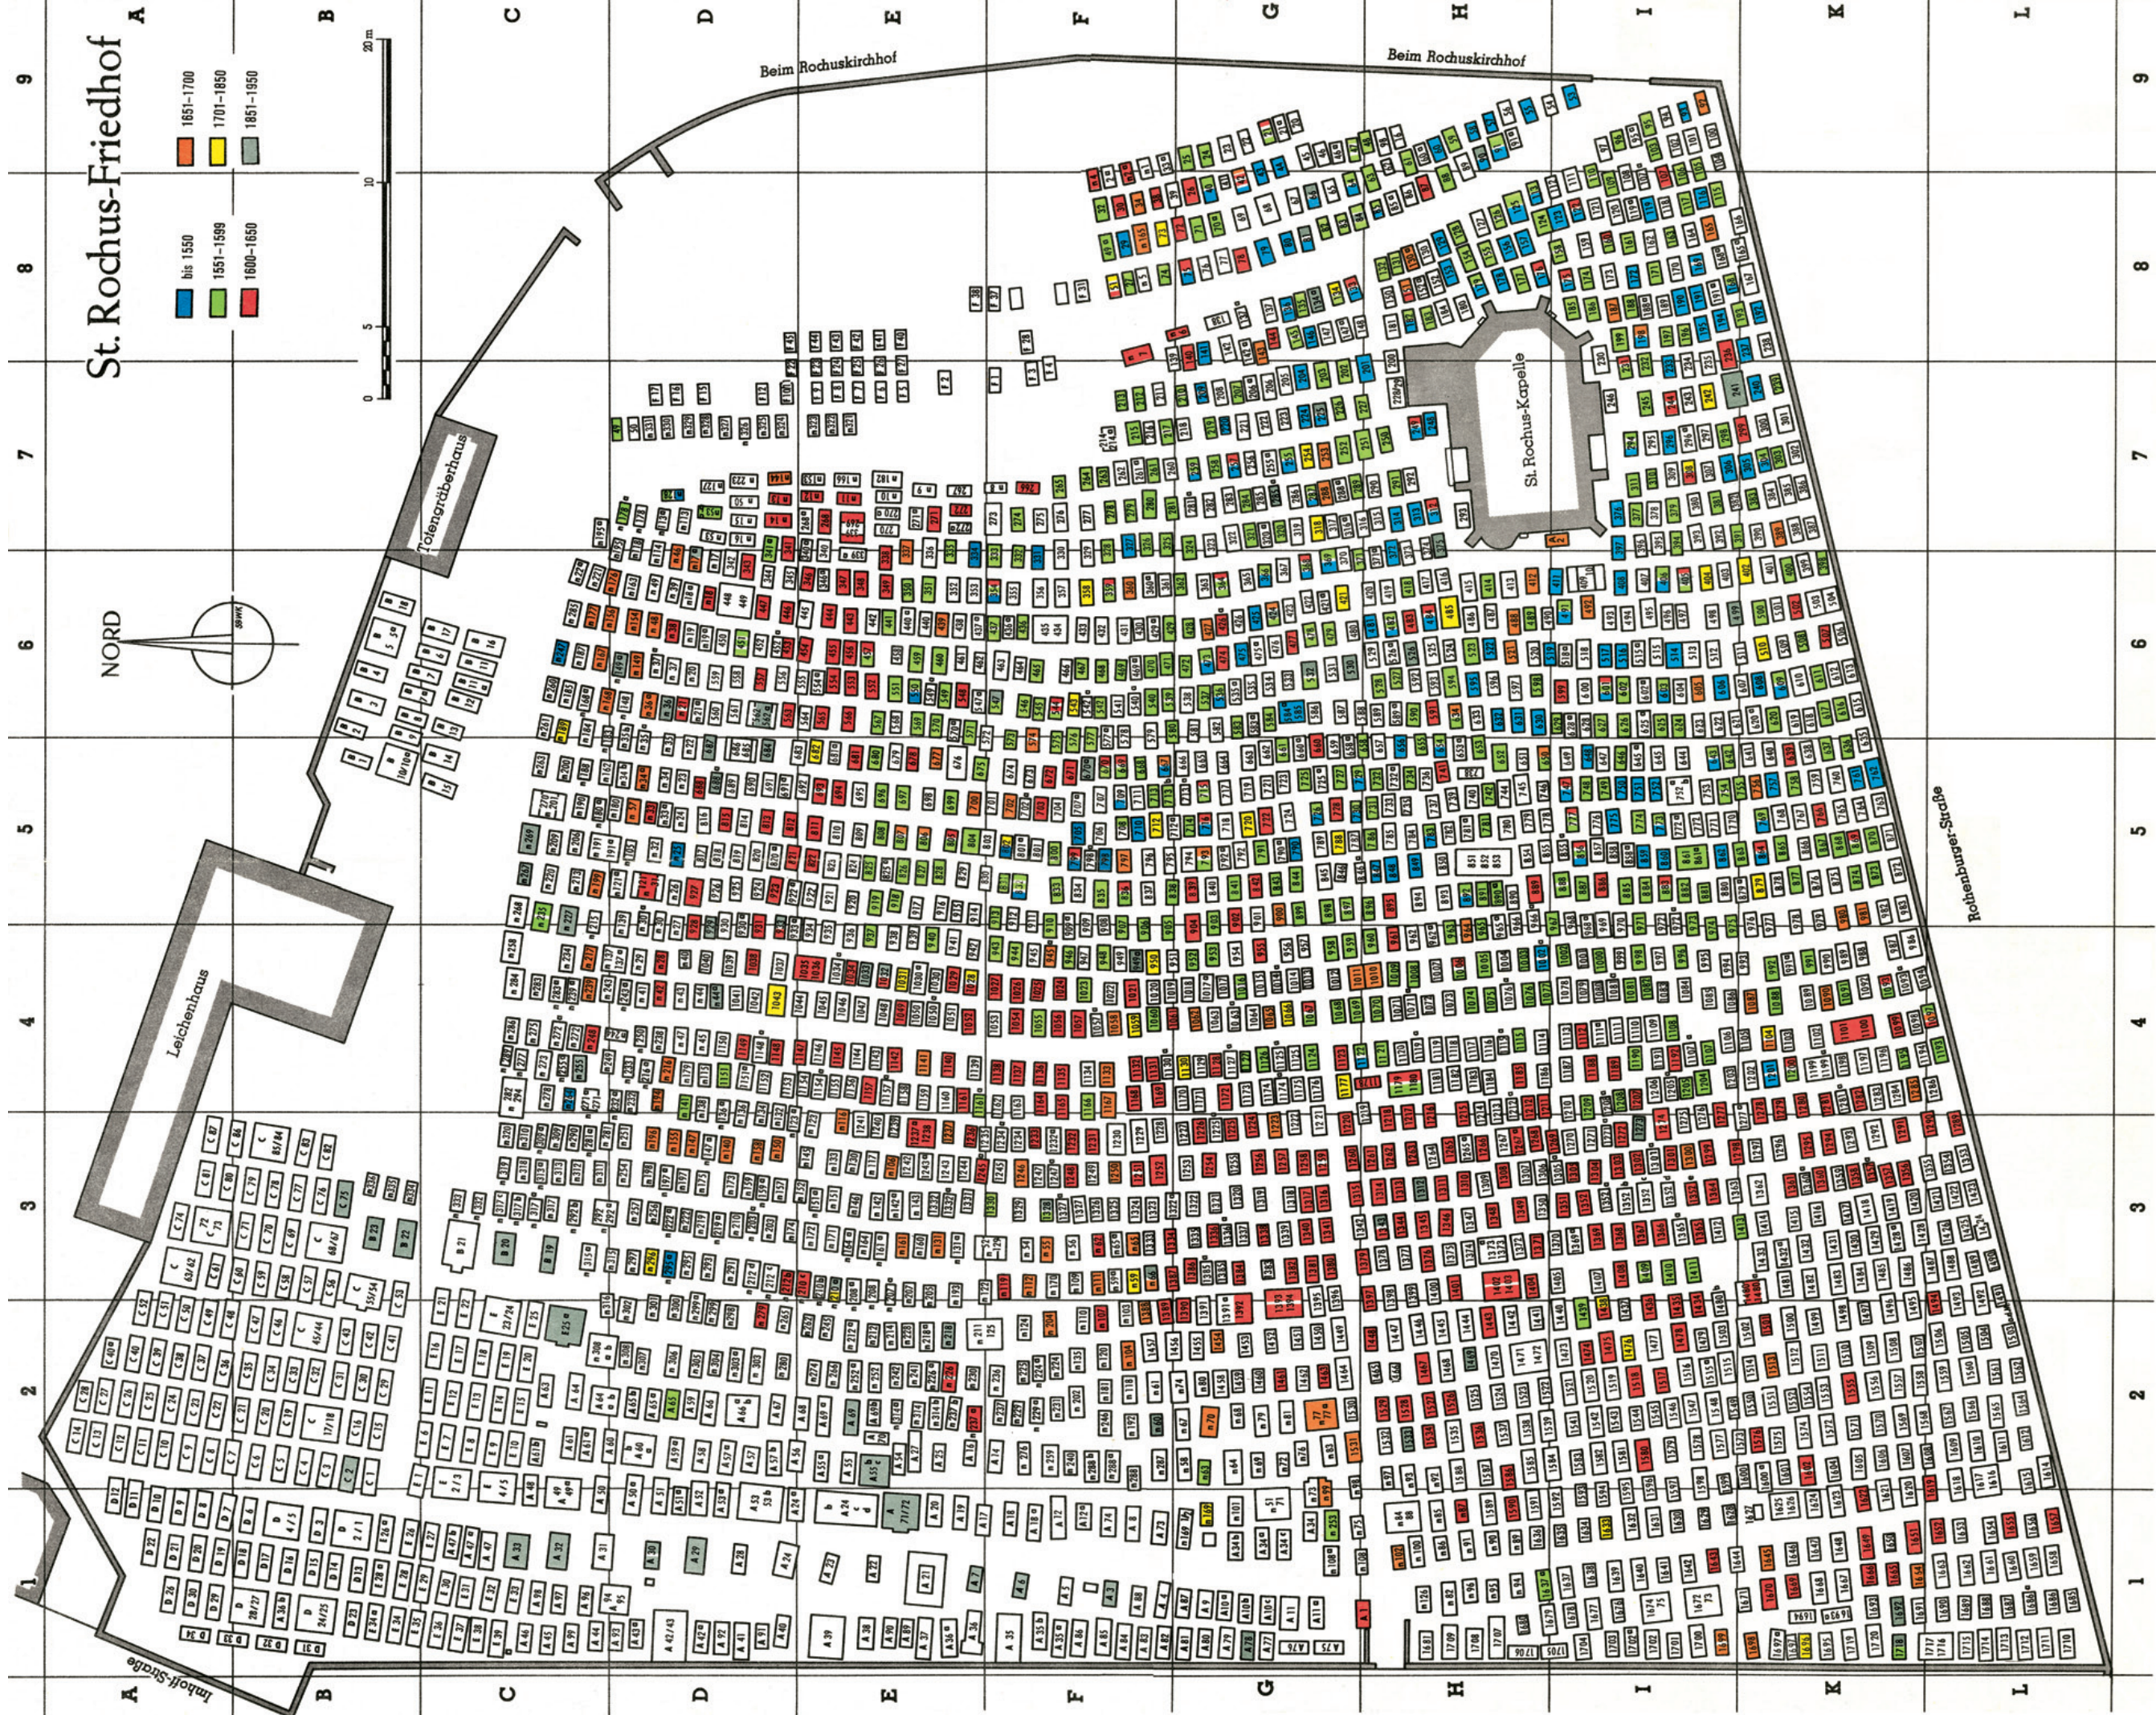

# St. Rochus-Friedhof

- bis 1550
- 1551-1599
- 1600-1650
- 1651-1700
- 1701-1850
- 1851-1950

Imhoff-Strasse

Tolengrabberhaus

Leichenhaus

St. Rochus-Kapelle

Beim Rochuskirchhof

Beim Rochuskirchhof

Rothenburger-Strasse

Grid labels: A, B, C, D, E, F, G, H, I, K, L (columns); 1, 2, 3, 4, 5, 6, 7, 8, 9 (rows)